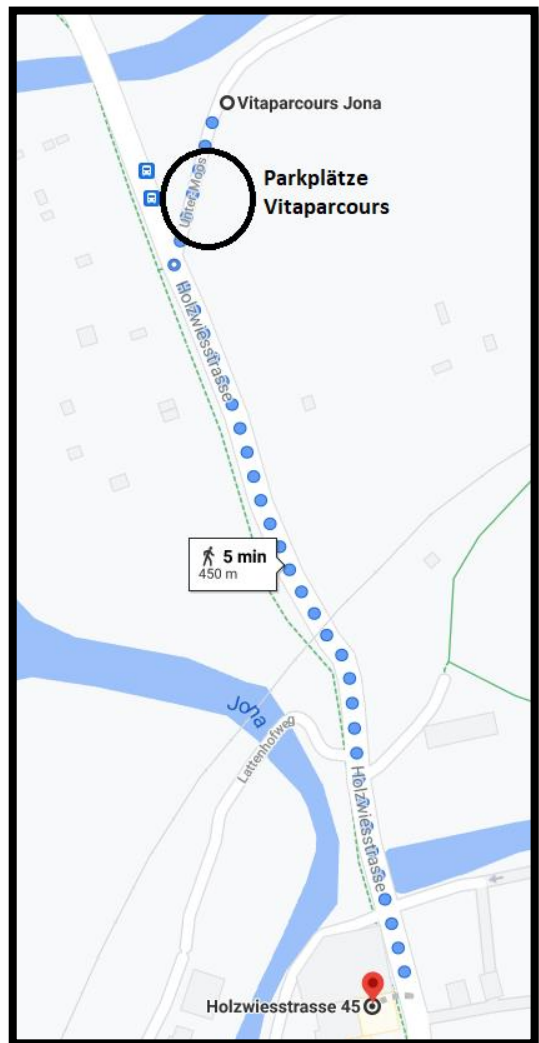

Anfahrt, Adresse und Info HOUSE OF TABLETENNIS

HOUSE OF TABLETENNIS

Holz Wiesstrasse 45
8645 Jona

Anreise mit dem ÖV ab Jona Bahnhof

Mit Bus: 994 bis Bushaltestelle "Jona, Grüt", Dauer ca. 4 min, Abfahrt jeweils xx:01 und xx:31, zu Stosszeiten zusätzlich xx:16 und xx:46)

Zu Fuss: ca. 10 min Fussweg

Fussweg von Bushaltestelle Jona, Grüt zum
HOUSE OF TABLETENNIS (ca. 1 min Fussweg)

HOUSE OF TABLETENNIS

Holz Wiesstrasse 45
8645 Jona

Anreise mit dem Auto

Beim HOUSE OF TABLETENNIS stehen an der Grütstrasse 4 **zwei Parkplätze** (rot umkreist) mit den Nr. 6 und Nr. 7 zur Verfügung (Kundenparkplätze PING PONG STORY GMBH).

Weitere, öffentliche Parkmöglichkeiten:
Vitaparcours (schwarz umkreist), ca. 5 min
Fussweg.

HOUSE OF TABLETENNIS

Holz Wiesstrasse 45
8645 Jona

Eine weitere Parkmöglichkeit liegt beim Parkhaus Bühl (direkt beim Jona Bahnhof)

Adresse: Bühlstrasse
8645 Jona

Internet: www.rapperswil-jona.ch

Öffnungszeiten: 7 / 24 Std.

Parkplätze: 46

Tarife: Mo - So 07.00 - 19.00 Uhr
1 Std. / CHF 1.20
24 Std. / CHF 8.00
Mo - So 19.00 - 07.00 Uhr
1 Std. / CHF 0.50
24 Std. / CHF 8.00