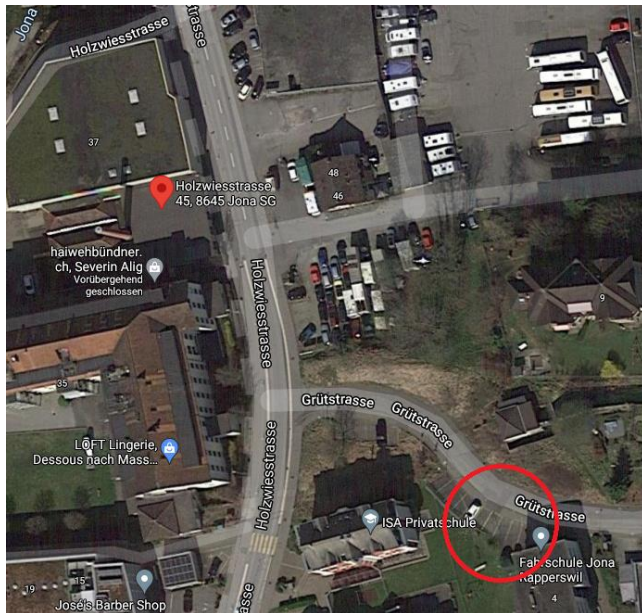

Anfahrt, Adresse und Info HOUSE OF TABLETENNIS

HOUSE OF TABLETENNIS

Holz Wiesstrasse 45
8645 Jona

Anreise mit dem ÖV ab Jona Bahnhof

Mit Bus: 994 bis Bushaltestelle "Jona, Grüt", Dauer ca. 4 min, Abfahrt jeweils xx:01 und xx:31, zu Stosszeiten zusätzlich xx:16 und xx:46)

Zu Fuss: ca. 10 min Fussweg

Fussweg von Bushaltestelle Jona, Grüt zum
HOUSE OF TABLETENNIS (ca. 1 min Fussweg)

HOUSE OF TABLETENNIS

Holz Wiesstrasse 45
8645 Jona

Anreise mit dem Auto

Beim HOUSE OF TABLETENNIS stehen an der Grütstrasse 4 **zwei Parkplätze** (rot umkreist) mit den Nr. 6 und Nr. 7 zur Verfügung (Kundenparkplätze PING PONG STORY GMBH).

Weitere, öffentliche Parkmöglichkeiten:
Vitaparcours (schwarz umkreist), ca. 5 min
Fussweg.

HOUSE OF TABLETENNIS

Holz Wiesstrasse 45
8645 Jona

Eine weitere Parkmöglichkeit liegt beim Parkhaus Bühl (direkt beim Jona Bahnhof)

Adresse: Bühlstrasse
8645 Jona

Internet: www.rapperswil-jona.ch

Öffnungszeiten: 7 / 24 Std.

Parkplätze: 46

Tarife: Mo - So 07.00 - 19.00 Uhr
1 Std. / CHF 1.20
24 Std. / CHF 8.00
Mo - So 19.00 - 07.00 Uhr
1 Std. / CHF 0.50
24 Std. / CHF 8.00