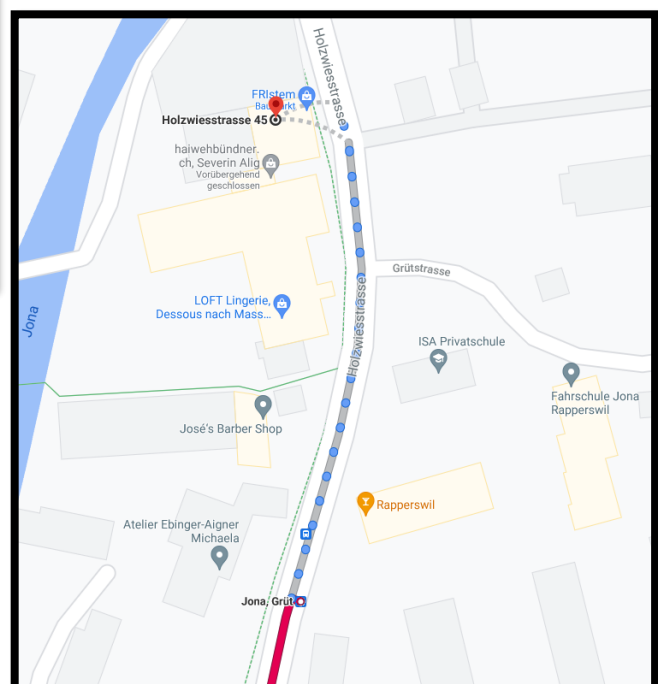

Anfahrt, Adresse und Info HOUSE OF TABLETENNIS

HOUSE OF TABLETENNIS

Holz Wiesstrasse 45
8645 Jona

Anreise mit dem ÖV ab Jona Bahnhof

Mit Bus: 994 bis Bushaltestelle "Jona, Grüt", Dauer ca. 4 min, Abfahrt jeweils xx:01 und xx:31, zu Stosszeiten zusätzlich xx:16 und xx:46)

Zu Fuss: ca. 10 min Fussweg

Fussweg von Bushaltestelle Jona, Grüt zum
HOUSE OF TABLETENNIS (ca. 1 min Fussweg)

HOUSE OF TABLETENNIS

Holz Wiesstrasse 45
8645 Jona

Anreise mit dem Auto

Beim HOUSE OF TABLETENNIS stehen an der Grütstrasse 4 **zwei Parkplätze** (rot umkreist) mit den Nr. 6 und Nr. 7 zur Verfügung (Kundenparkplätze PING PONG STORY GMBH).

Weitere, öffentliche Parkmöglichkeiten:
Vitaparcours (schwarz umkreist), ca. 5 min
Fussweg.

HOUSE OF TABLETENNIS

Holz Wiesstrasse 45
8645 Jona

Eine weitere Parkmöglichkeit liegt beim Parkhaus Bühl (direkt beim Jona Bahnhof)

Adresse: Bühlstrasse
8645 Jona

Internet: www.rapperswil-jona.ch

Öffnungszeiten: 7 / 24 Std.

Parkplätze: 46

Tarife: Mo - So 07.00 - 19.00 Uhr
1 Std. / CHF 1.20
24 Std. / CHF 8.00
Mo - So 19.00 - 07.00 Uhr
1 Std. / CHF 0.50
24 Std. / CHF 8.00