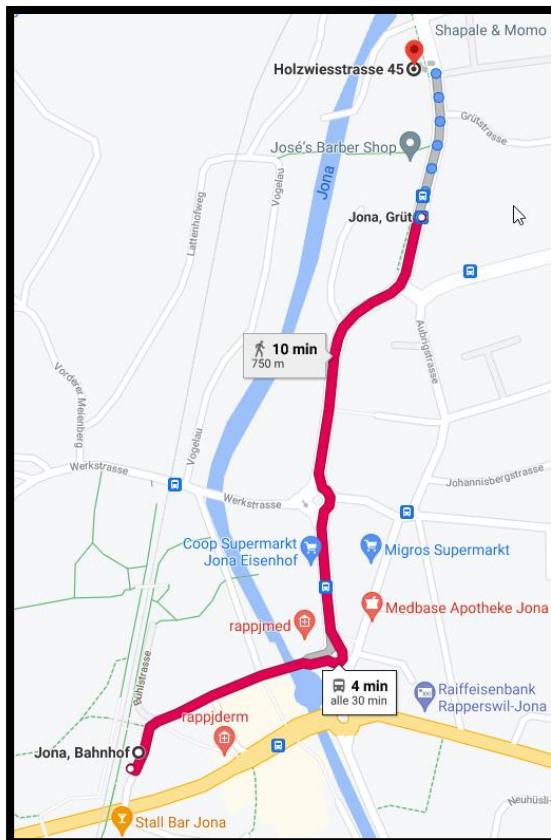

Anfahrt, Adresse und Info HOUSE OF TABLETENNIS

HOUSE OF TABLETENNIS

Holz Wiesstrasse 45
8645 Jona

Anreise mit dem ÖV ab Jona Bahnhof

Mit Bus: 994 bis Bushaltestelle "Jona, Grüt", Dauer ca. 4 min, Abfahrt jeweils xx:01 und xx:31, zu Stosszeiten zusätzlich xx:16 und xx:46)

Zu Fuss: ca. 10 min Fussweg

Fussweg von Bushaltestelle Jona, Grüt zum
HOUSE OF TABLETENNIS (ca. 1 min Fussweg)

HOUSE OF TABLETENNIS

Holz Wiesstrasse 45
8645 Jona

Anreise mit dem Auto

Beim HOUSE OF TABLETENNIS stehen an der Grütstrasse 4 **zwei Parkplätze** (rot umkreist) mit den Nr. 6 und Nr. 7 zur Verfügung (Kundenparkplätze PING PONG STORY GMBH).

Weitere, öffentliche Parkmöglichkeiten:
Vitaparcours (schwarz umkreist), ca. 5 min
Fussweg.

HOUSE OF TABLETENNIS

Holz Wiesstrasse 45
8645 Jona

Eine weitere Parkmöglichkeit liegt beim Parkhaus Bühl (direkt beim Jona Bahnhof)

Adresse: Bühlstrasse
8645 Jona

Internet: www.rapperswil-jona.ch

Öffnungszeiten: 7 / 24 Std.

Parkplätze: 46

Tarife: Mo - So 07.00 - 19.00 Uhr
1 Std. / CHF 1.20
24 Std. / CHF 8.00
Mo - So 19.00 - 07.00 Uhr
1 Std. / CHF 0.50
24 Std. / CHF 8.00